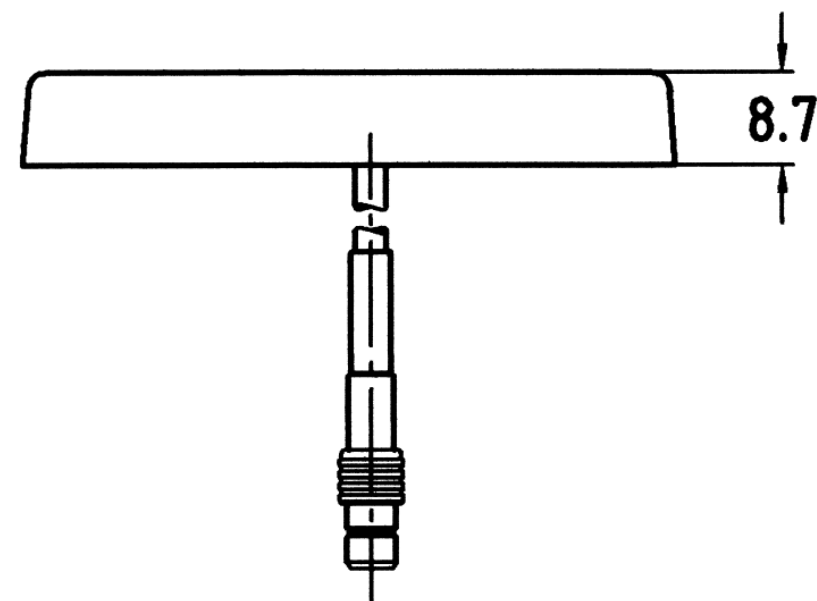

BEGEH CARD

Antenne BEGEH-Elektronik

			Datum	15.02.2019									
			Bearb.	Senegacnik									
			Gepr.										
Änderung	Datum	Name	Urspr		Ersatz von	Ersetzt durch							

Antennen-Maße

Dokumentennummer 2017005