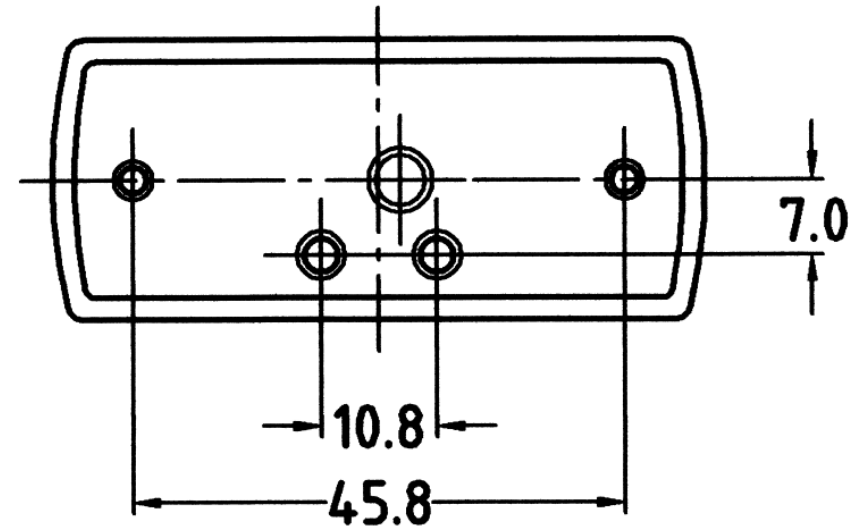

BEGEH CARD

Antenne BEGEH-Elektronik

			Datum	15.02.2019									
			Bearb.	Senegacnik									
			Gepr.										
Änderung	Datum	Name	Urspr		Ersatz von	Ersetzt durch							

Antennen-Maße

Dokumentennummer 2017005